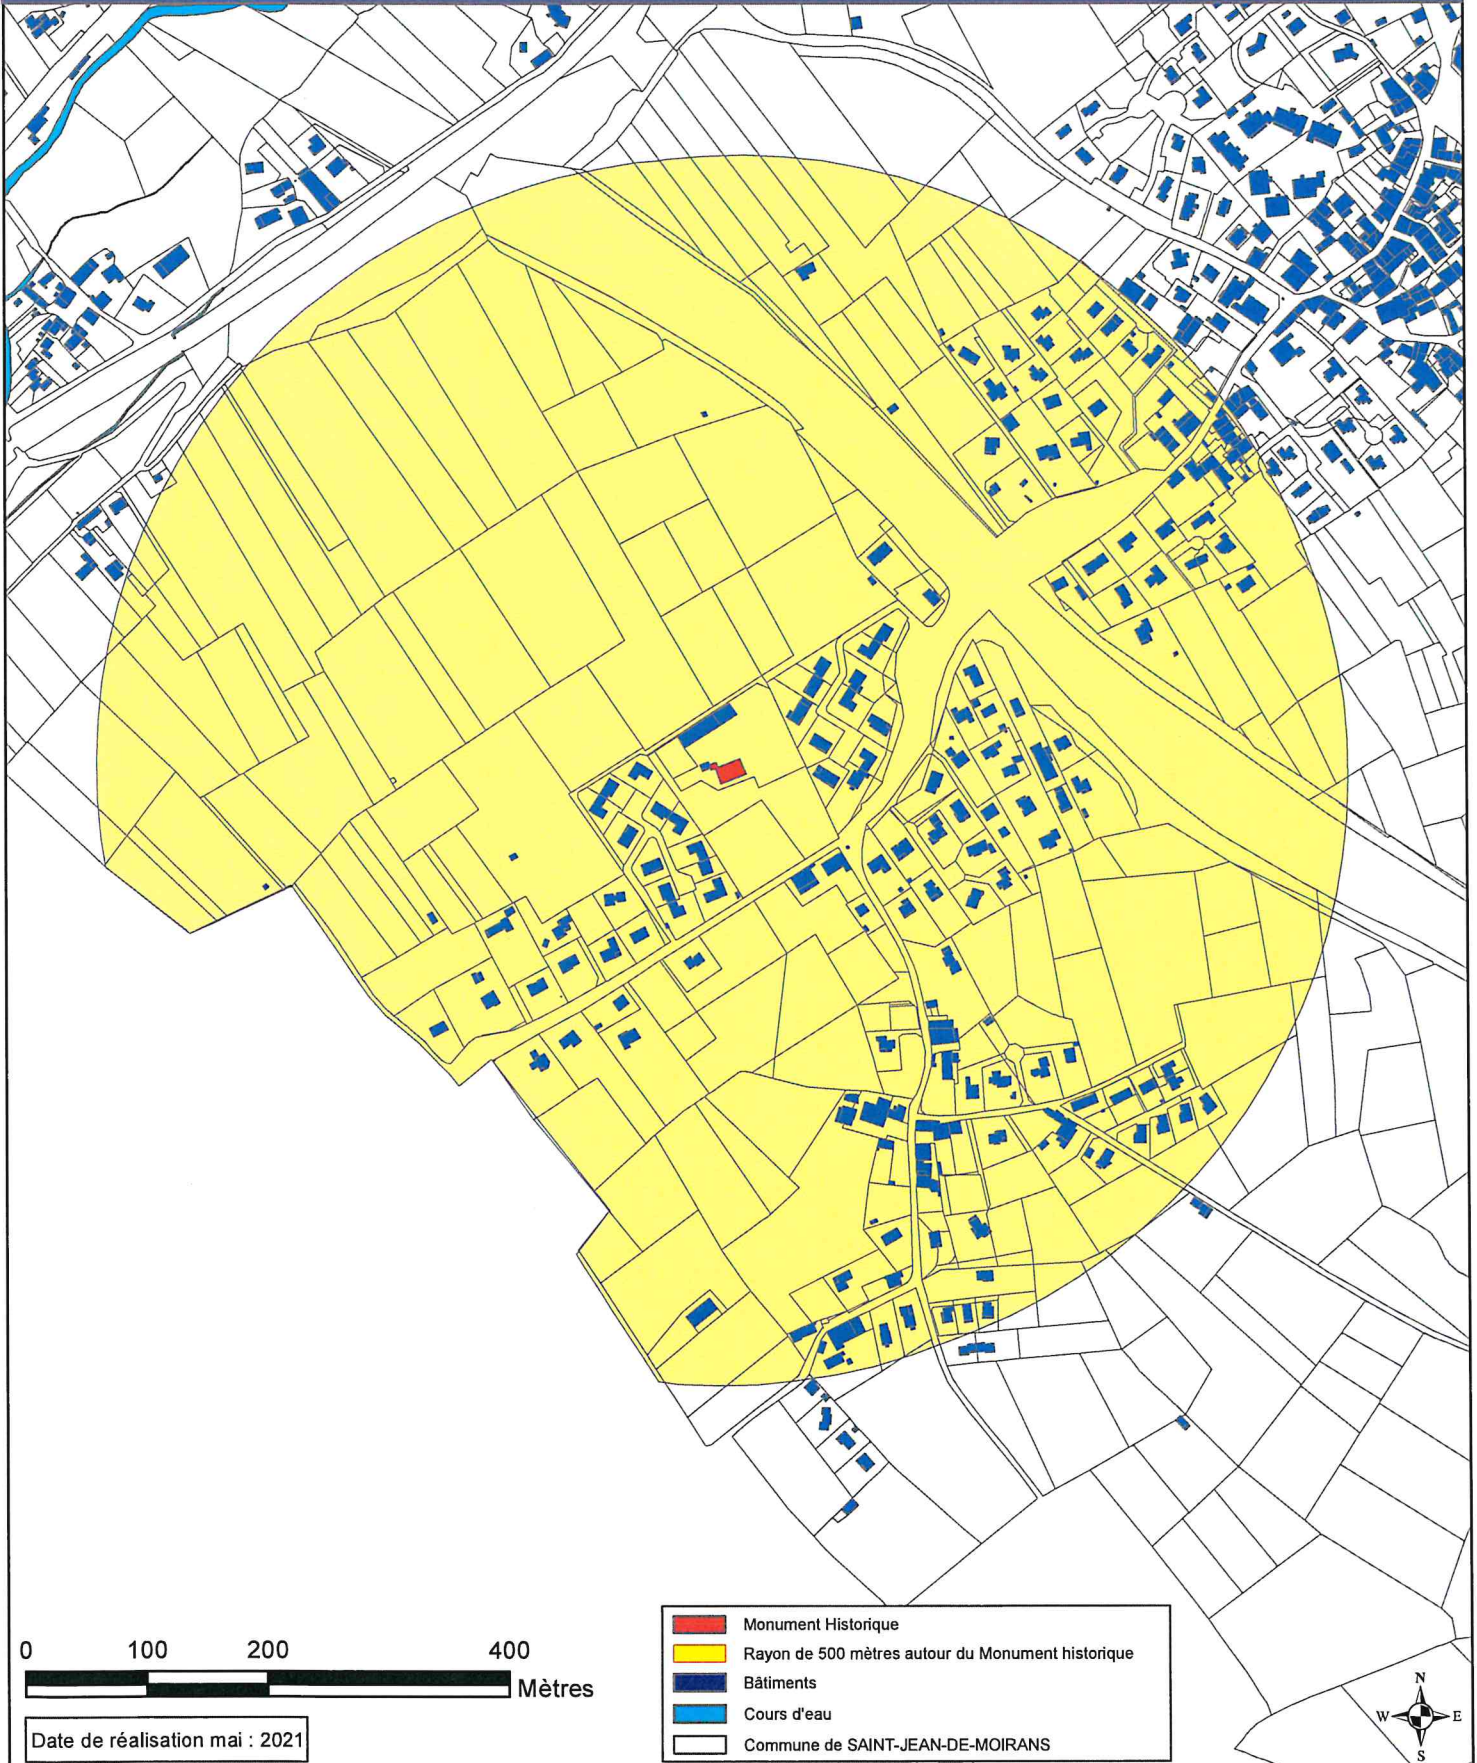

SAINT-JEAN-DE-MOIRANS(38430)

Rayon de 500 mètres
autour du manoir de la Colombinière

SAINT-JEAN-DE-MOIRANS(38430)

Proposition de périmètre délimité des abords
autour du manoir de la Colombinière

SAINT-JEAN-DE-MOIRANS(38430)

Proposition de périmètre délimité des abords autour du manoir de la Colombinière