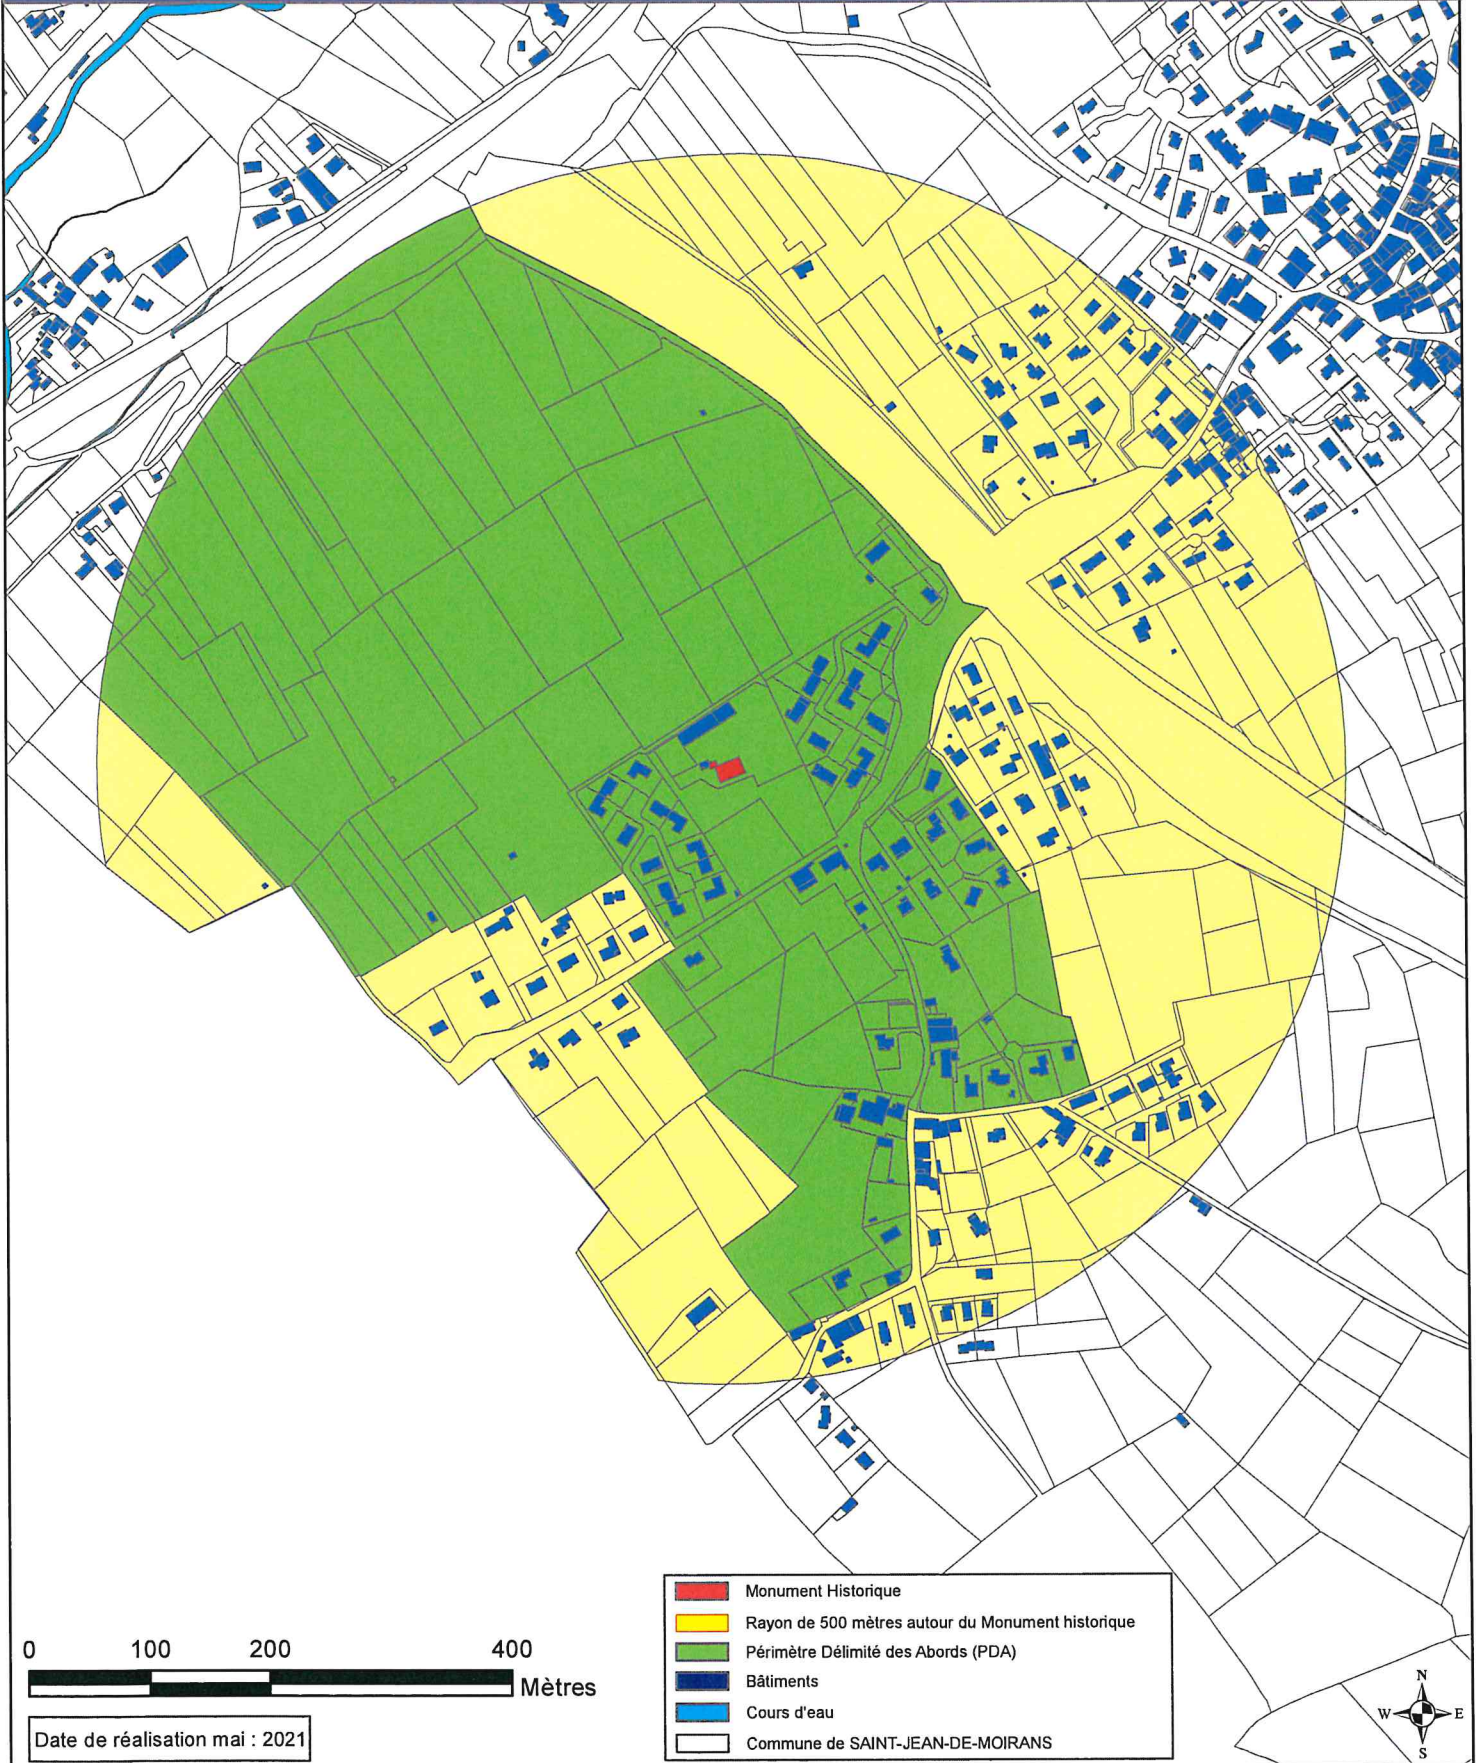

SAINT-JEAN-DE-MOIRANS(38430)

Rayon de 500 mètres
autour du manoir de la Colombinière

SAINT-JEAN-DE-MOIRANS(38430)

Proposition de périmètre délimité des abords
autour du manoir de la Colombinière

SAINT-JEAN-DE-MOIRANS(38430)

Proposition de périmètre délimité des abords autour du manoir de la Colombinière